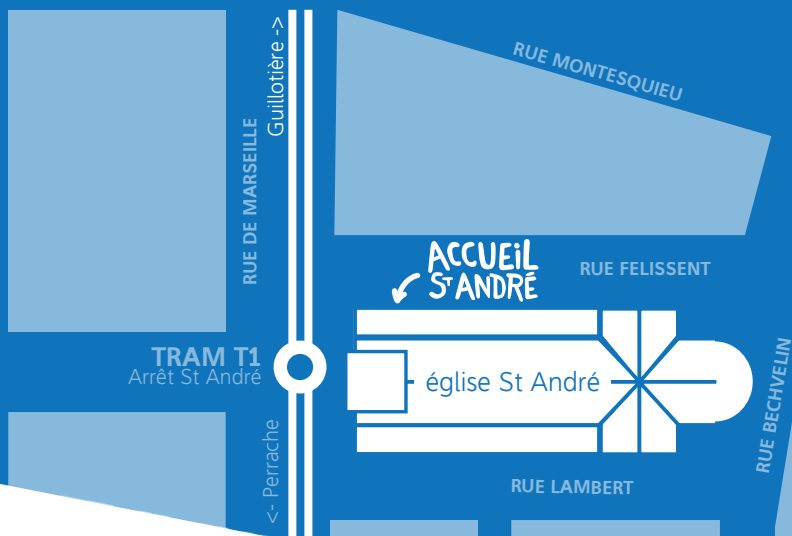

UNE INITIATIVE PORTÉE PAR :